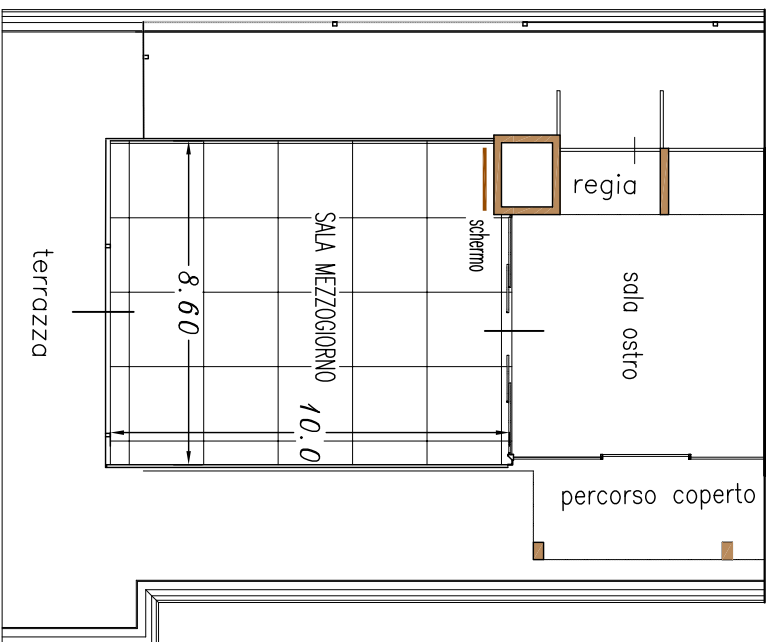

Sala Mezzogiorno

SALA MEZZOGIORNO
(P. 4°)
8,60 m x 10,0 m
86 Mq

SPAZIO
ESPOSITIVO