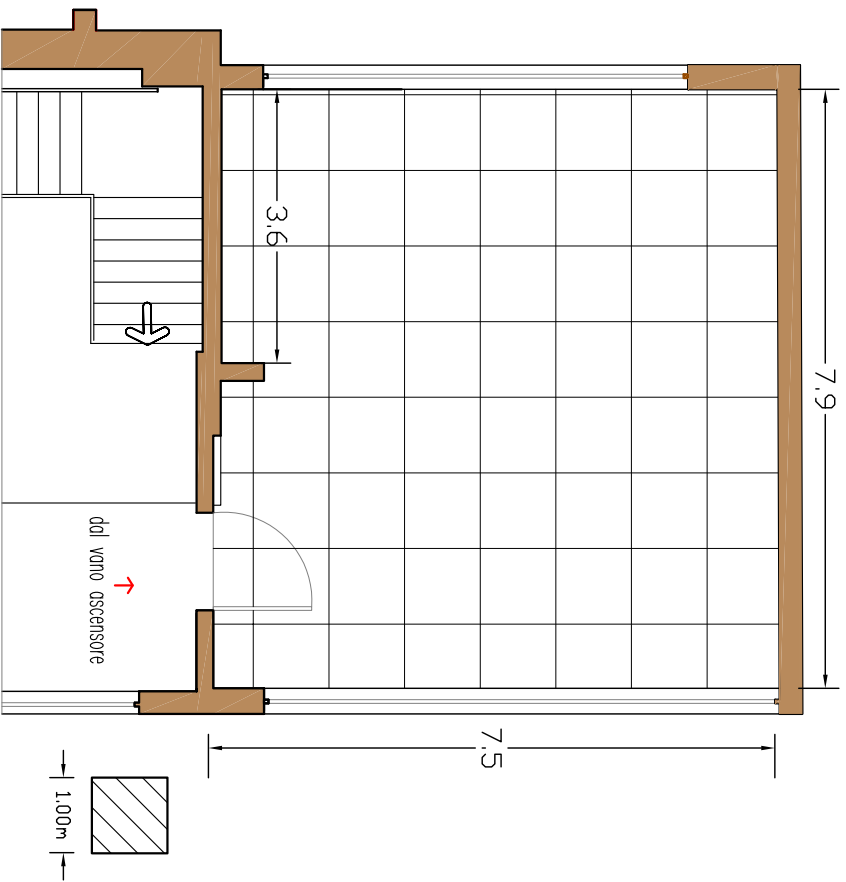

Sala Ponente

SALA PONENTE
(P.4°)
7.5 m x 7.9 m
58.60 Mq

30

SPAZIO
ESPOSITIVO