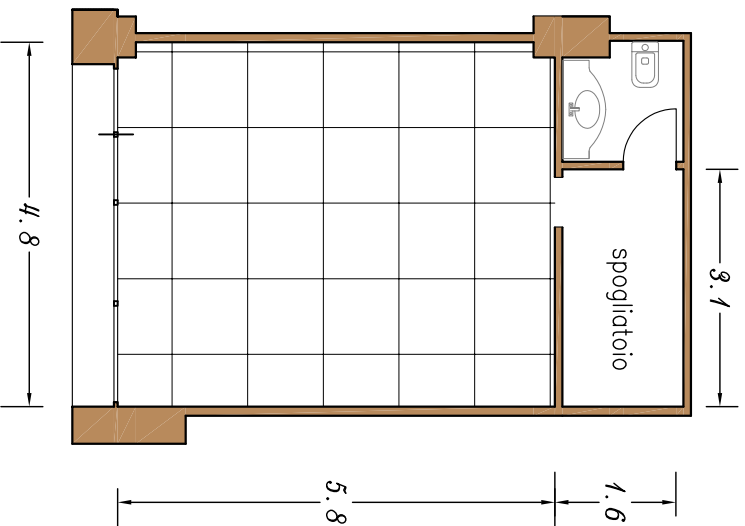

Sala Grecale

SALA GRECALE
(P.T.)
5,8 m x 4,8 m
27.80 Mq

30

16

12

18