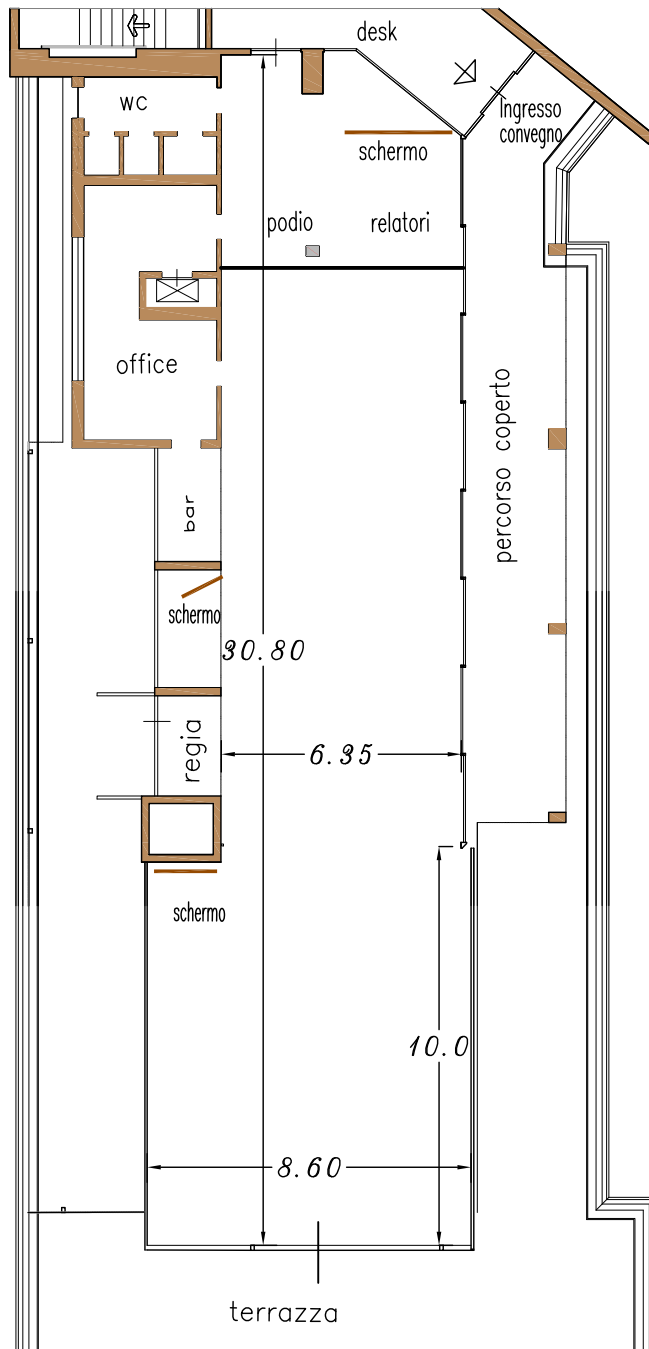

Sala Ostro Plenaria

SALA OSTRO PLENARIA
(P. 4°)
30.8 m x 8.60 m
216 Mq

250

110

70

76

SPAZIO
ESPOSITIVO